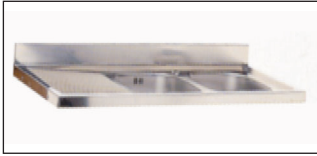

# Lavelli appoggio e Mobili Cucina

**Lavello Inox Appoggio cm.120**

LT000120 dx o sx

**Lavello Inox Appoggio cm. 100**

LA000100 LA000101

**Lavello Inox Appoggio cm. 90**

LA000090 LA000091

**Lavello Inox Appoggio cm. 80**

LA000080 LA000081

**Sottolavello cm.120 Teak 3 porte**

M1001120 New x inox

**Sottolavello cm.120 Bianco 3 porte**

M1001119 New x inox

**Sottolavello con cassetti Teak 120**

M1001121 New x inox dx  
M1001122 New x inox sx  
M1001123 x Fclay dx  
M1001124 x Fclay sx