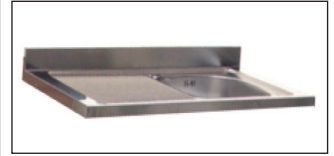

# Lavelli appoggio e Mobili Cucina

**Lavello Inox Appoggio cm.120**

LT000120 dx o sx

**Lavello Inox Appoggio cm. 100**

LA000100 LA000101

**Lavello Inox Appoggio cm. 90**

LA000090 LA000091

**Lavello Inox Appoggio cm. 80**

LA000080 LA000081

**Sottolavello cm.120 Teak 3 porte**

M1001120 New x inox

**Sottolavello cm.120 Bianco 3 porte**

M1001119 New x inox

**Sottolavello con cassetti Teak 120**

M1001121 New x inox dx  
M1001122 New x inox sx  
M1001123 x Fclay dx  
M1001124 x Fclay sx