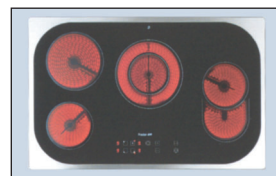

LT006004 cm. 59x50

Piano Cottura Veronika

LT007009 cm. 76x50

Piano Cottura Serie 54

LT007008 cm. 92x54

Piano Cottura Magic 4 F

7044 042 cm. 76x50

Piano Cottura Rondò 3 F

7052 022 d. 52

Piano Cottura Vetroceramica

7365 000 Stonato 79x50

Piano Cottura Vetroceramica

7355 000 Rettangolare 79x50