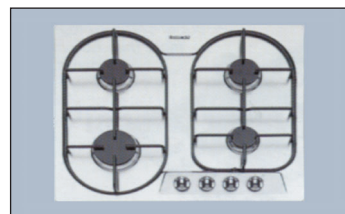

LT000445

Piano Cottura Angolare 5 F

7038 052 cm. 83x83

Piano Cottura Alien 7018

LT009006 cm. 86x50

Piano Cottura Alien 7019

LT009005 cm. 86x50

Piano Cottura Leonardo 7202

LT006004 cm. 59x50

Piano Cottura Veronika

LT007009 cm. 76x50

Piano Cottura Serie 54

LT007008 cm. 92x54

Piano Cottura Magic 4 F

7044 042 cm. 76x50

Piano Cottura Rondò 3 F