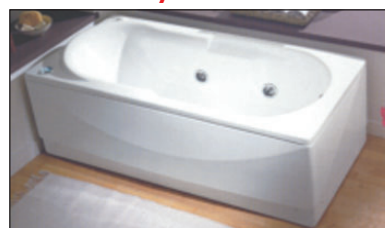

Catalogo Vasche Incasso e Idro

Vasca Acrilica - Guscio Incasso cm. 105

S729200 EU a sedile Bianco Euro
S729200 IS a sedile Bianco Ideal

Vasca Acrilica - Guscio Incasso cm. 120

S729204 EU Bianco Euro
S729204 IS Bianco Ideal

Vasca Azzurra 170x70 non Idro

S730015 EU
S730015 IS

Vasca Idro Azzurra cm. 160x70

S731015 EU con telaio/pannelli/scarico
S731015 IS con telaio/pannelli/scarico
S731016 IS con telaio/pannelli/scarico
maniglie e poggiatesta

Vasca Idro Azzurra cm. 170x70

S731005 EU con telaio/pannelli/scarico
S731010 con telaio/pannelli/scarico
EU-IS maniglie e poggiatesta
S731012 EU C/S ma senza maniglie

Vasca Idro Lady

S731045 EU cm. 160x70
S731050 EU cm. 170x70
S731050 IS cm. 170x70