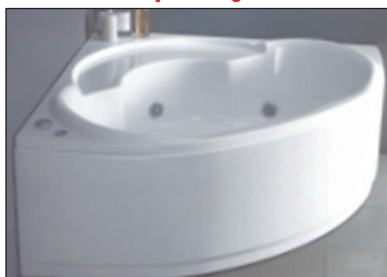

Catalogo Vasche Incasso e Idro

Vasca Acrilica - Guscio Incasso cm. 105

S729200 EU a sedile Bianco Euro
S729200 IS a sedile Bianco Ideal

Vasca Acrilica - Guscio Incasso cm. 120

S729204 EU Bianco Euro
S729204 IS Bianco Ideal

Vasca Idro Azzurra cm. 170x70

S731005 EU con telaio/pannelli/scarico
S731010 con telaio/pannelli/scarico
EU-IS maniglie e poggiatesta
S731012 EU C/S ma senza maniglie

Vasca Idro Lady

S731045 EU cm. 160x70
S731050 EU cm. 170x70
S731050 IS cm. 170x70

Cabina docc. Figaro 90 Cabina docc. Philos 90

S731550 EU - Idro S731560 EU - Idro

Vasca Idro Lady ad angolo

S731055 EU lato cm. 140

Vasca Idro Fantasia ad angolo

S731035 EU lato cm. 140
S731035 IS lato cm. 140