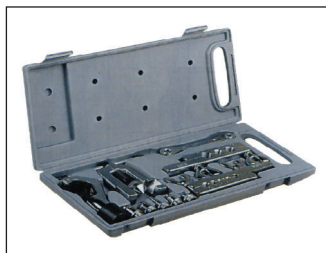

Assortimento per colletti