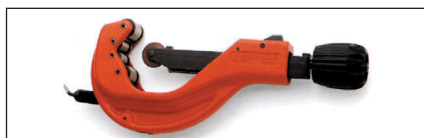

Tagliatubi PVC mm 67/127/140/170