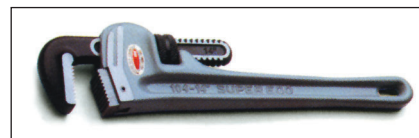

Giratubi mod. Americano