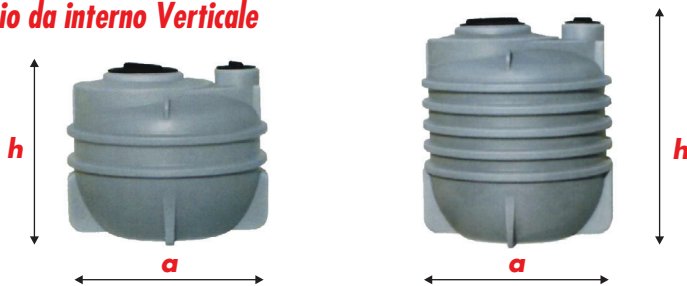

Serbatoio da esterno mod. Maialino

CODICE			a	b	h
M0500	lt. 500	cm.	80	125	85
M1000	lt. 1000	cm.	95	170	95
M2000	lt. 2000	cm.	130	170	135
M3000	lt. 3000	cm.	155	180	160
M5000	lt. 5000	cm.	180	230	180

Serbatoio da esterno mod. Verticale

CODICE			a	h
V0300	lt. 300	cm.	80	70
V0500	lt. 500	cm.	85	112
VX100	lt. 1000	cm.	80	205

Serbatoio da interno Verticale

CODICE			a	h
VI012	lt. 1200	cm.	130	115
VI016	lt. 1600	cm.	130	150

Serbatoio da esterno mod. Panettone

CODICE			a	h
PA080	lt. 800	cm.	110	90
PA100	lt. 1000	cm.	110	108
PA150	lt. 1500	cm.	110	160
PA200	lt. 2000	cm.	130	170
PA300	lt. 3000	cm.	160	160
PA500	lt. 5000	cm.	180	225

Fossa Settica Zeta Imhoff

CODICE			a	h
IMH07	lt. 1200	7 utenze	cm. 130	117
IMH10	lt. 1600	10 utenze	cm. 130	150