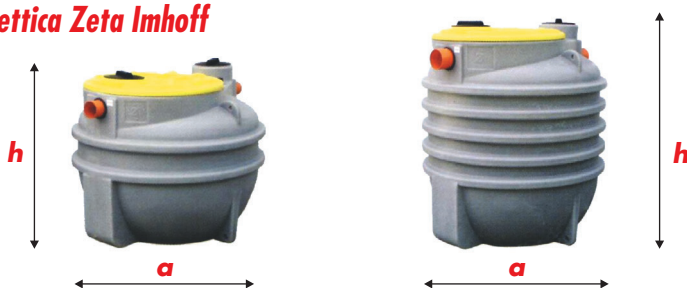

Serbatoio da esterno mod. Maialino

CODICE			a	b	h
M0500	lt. 500	cm.	80	125	85
M1000	lt. 1000	cm.	95	170	95
M2000	lt. 2000	cm.	130	170	135
M3000	lt. 3000	cm.	155	180	160
M5000	lt. 5000	cm.	180	230	180

Serbatoio da esterno mod. Verticale

CODICE			a	h
V0300	lt. 300	cm.	80	70
V0500	lt. 500	cm.	85	112
VX100	lt. 1000	cm.	80	205

Serbatoio da interno Verticale

CODICE			a	h
VI012	lt. 1200	cm.	130	115
VI016	lt. 1600	cm.	130	150

Serbatoio da esterno mod. Panettone

CODICE			a	h
PA080	lt. 800	cm.	110	90
PA100	lt. 1000	cm.	110	108
PA150	lt. 1500	cm.	110	160
PA200	lt. 2000	cm.	130	170
PA300	lt. 3000	cm.	160	160
PA500	lt. 5000	cm.	180	225

Fossa Settica Zeta Imhoff

CODICE			a	h
IMH07	lt. 1200	7 utenze	cm. 130	117
IMH10	lt. 1600	10 utenze	cm. 130	150