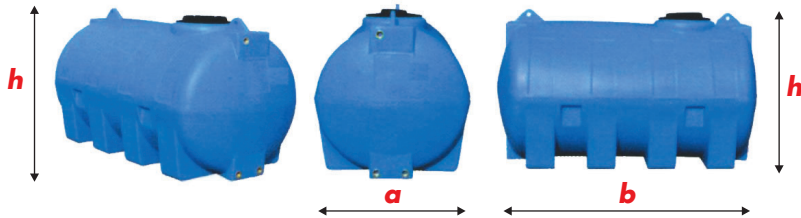

SERBATOI ZETAPLAST

Serbatoio da esterno mod. Valigia

CODICE			a	b	h
VL030	lt. 300	cm.	65	80	95
VL050	lt. 500	cm.	65	88	115
VL100	lt. 1000	cm.	65	140	135

Serbatoio da esterno mod. Orcio

CODICE			a	h
OR500	lt. 500	cm.	90	100

Serbatoio da esterno mod. Maialino

CODICE			a	b	h
M0500	lt. 500	cm.	80	125	85
M1000	lt. 1000	cm.	95	170	95
M2000	lt. 2000	cm.	130	170	135
M3000	lt. 3000	cm.	155	180	160
M5000	lt. 5000	cm.	180	230	180

Serbatoio da esterno mod. Verticale

CODICE			a	h
V0300	lt. 300	cm.	80	70
V0500	lt. 500	cm.	85	112
VX100	lt. 1000	cm.	80	205

Serbatoio da interno Verticale

CODICE			a	h
VI012	lt. 1200	cm.	130	115
VI016	lt. 1600	cm.	130	150

Serbatoio da esterno mod. Panettone

CODICE			a	h
PA080	lt. 800	cm.	110	90
PA100	lt. 1000	cm.	110	108
PA150	lt. 1500	cm.	110	160
PA200	lt. 2000	cm.	130	170
PA300	lt. 3000	cm.	160	160
PA500	lt. 5000	cm.	180	225

Fossa Settica Zeta Imhoff

CODICE			a	h
IMH07	lt. 1200	7 utenze	cm. 130	117
IMH10	lt. 1600	10 utenze	cm. 130	150