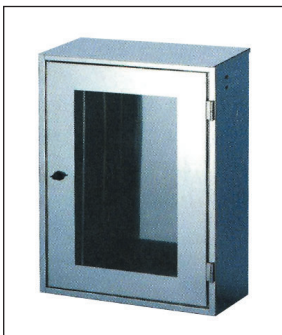

**Lancia a rotazione**

G000212R

**Canapone mt 15/20/25/30  
UNI 45-70**

G000515 | G000520 | G000525  
G000620 | G000625

**Cassetta esterna Inox UNI 45 UNI 70**

G000440 | G000442

**Cassetta esterna UNI 45-70**