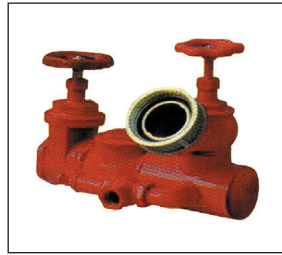

**Rubinetto Idrante UNI 45-70**

G000110 | G000114 | G000115

**Gruppo di Mandata dx-sx**

G000150 | G000151 | G000155

**Lancia in Rame UNI 45-70**

G000210 | G000215

**Lancia a 3 effetti**

G000220

**Lancia a rotazione**

G000212R

**Canapone mt 15/20/25/30  
UNI 45-70**

G000515 | G000520 | G000525  
G000620 | G000625

**Cassetta esterna Inox UNI 45 UNI 70**

G000440 | G000442

**Cassetta esterna UNI 45-70**

G000420 | G000420A | G000425

**Cassetta incasso UNI 45-70**

G000410 | G000415

**Cassetta per GR. Motopompa**

G000320

**Cassetta esterna completa  
di tubo mt. 20 e lancia Miami**

G000480E

**Cassetta incasso completa  
di tubo mt. 15-20-25**