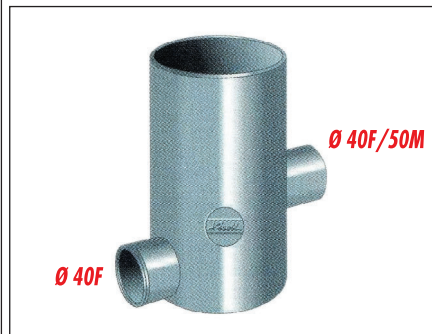

SCARICO PVC NICOLL A INCOLLAGGIO

**Pozzetto a pavimento 4 vie
alto Ø 40 senza tappo**

Ø	CODICE
100/40	P4VAST

**Pozzetto a pavimento 2 vie
basso Ø 40 senza tappo**

Ø	CODICE
100/40	P2VST

**Pozzetto a pavimento 2 vie
alto Ø 40 senza tappo**

Ø	CODICE
100/40	P2VAST

**Pozzetto a pavimento ad 1 via
con griglia**

Ø	CODICE
100/40	P1VCG

Tappo a griglia

Ø	CODICE
100	TAPGLA

Tappo chiuso

Ø	CODICE
100	TAPUSO

Piattello Inox