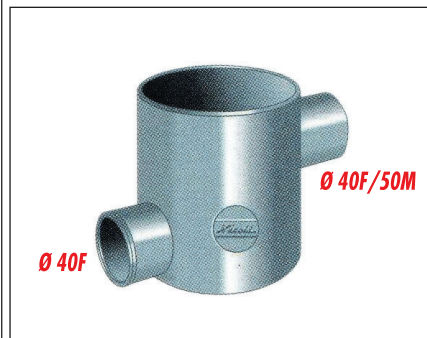

SCARICO PVC NICOLL A INCOLLAGGIO

**Pozzetto a pavimento 4 vie
alto Ø 40 senza tappo**

Ø	CODICE
100/40	P4VAST

**Pozzetto a pavimento 2 vie
basso Ø 40 senza tappo**

Ø	CODICE
100/40	P2VST

**Pozzetto a pavimento 2 vie
alto Ø 40 senza tappo**

Ø	CODICE
100/40	P2VAST

**Pozzetto a pavimento ad 1 via
con griglia**

Ø	CODICE
100/40	P1VCG

Tappo a griglia

Ø	CODICE
100	TAPGLA

Tappo chiuso

Ø	CODICE
100	TAPUSO

Piattello Inox