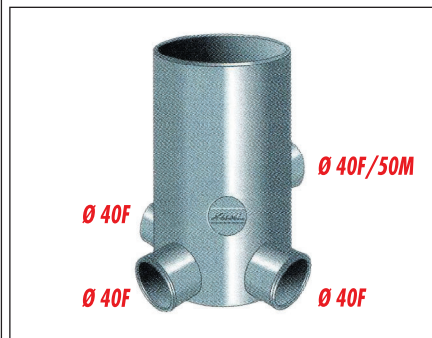

SCARICO PVC NICOLL A INCOLLAGGIO

**Pozzetto a pavimento 4 vie
alto Ø 40 senza tappo**

Ø	CODICE
100/40	P4VAST

**Pozzetto a pavimento 2 vie
basso Ø 40 senza tappo**

Ø	CODICE
100/40	P2VST

**Pozzetto a pavimento 2 vie
alto Ø 40 senza tappo**

Ø	CODICE
100/40	P2VAST

**Pozzetto a pavimento ad 1 via
con griglia**

Ø	CODICE
100/40	P1VCG

Tappo a griglia

Ø	CODICE
100	TAPGLA

Tappo chiuso

Ø	CODICE
100	TAPUSO

Piattello Inox