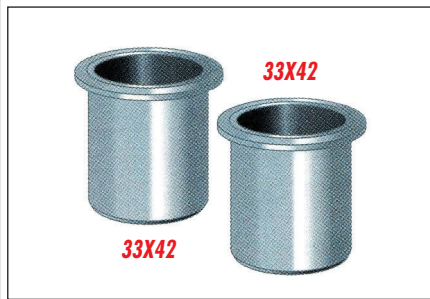

SCARICO PVC NICOLL A INCOLLAGGIO

Codolo con cartella M.F.

Ø	CODICE
32	DDF
32	DF

Manicotto F.F. per codoli con cartella cod. DDF o DF

Ø	CODICE
40/32	R2 DF

Manicotto M.F. per codoli con cartella cod. DDF o DF

Ø	CODICE
40/32	RDF

Codoli con cartella M.F.

Ø	CODICE
38	DDH 2
38	DH
38	DDH

Manicotto M.F. per codoli con cartella cod. DDH2 o DH

Ø	CODICE
40/38	RDH

Raccordo per cassetta alta

Ø	CODICE
32	RPCA 32

Manicotto F.F. per codoli con cartella cod. DDH2 o DH

Ø	CODICE
40/38	R2DH

Manicotti per DDH

CODICE
MDH
M2DH

Pozzetto a pavimento 4 vie basso Ø 40 senza tappo

Ø	CODICE
100/40	P4VST