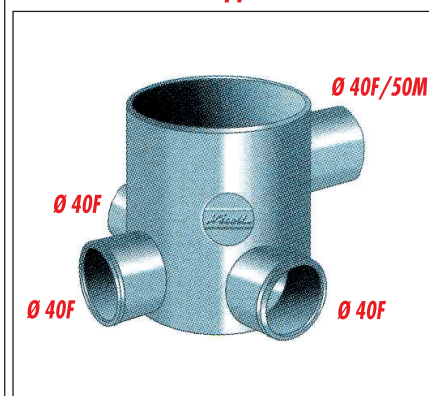

SCARICO PVC NICOLL A INCOLLAGGIO

Codolo con cartella M.F.

Ø	CODICE
32	DDF
32	DF

Manicotto F.F. per codoli con cartella cod. DDF o DF

Ø	CODICE
40/32	R2 DF

Manicotto M.F. per codoli con cartella cod. DDF o DF

Ø	CODICE
40/32	RDF

Codoli con cartella M.F.

Ø	CODICE
38	DDH 2
38	DH
38	DDH

Manicotto M.F. per codoli con cartella cod. DDH2 o DH

Ø	CODICE
40/38	RDH

Raccordo per cassetta alta

Ø	CODICE
32	RPCA 32

Manicotto F.F. per codoli con cartella cod. DDH2 o DH

Ø	CODICE
40/38	R2DH

Manicotti per DDH

CODICE
MDH
M2DH

Pozzetto a pavimento 4 vie basso Ø 40 senza tappo

Ø	CODICE
100/40	P4VST