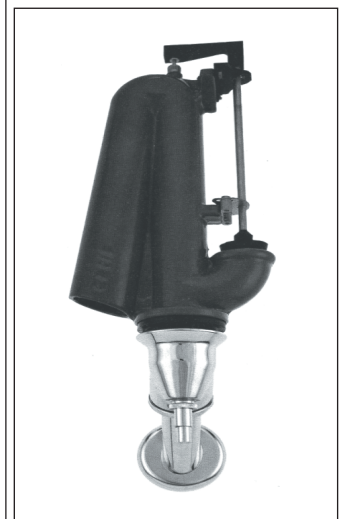

C.R.

N000105Z

Tubo Cacciata a 45° e 90°

per cassette
PVC alte

N000107
N000107B

Cass. Semincasso Renova

Blu Hydroline

N000150

Cass. Incasso BASIC

Blu Hydroline

N000155

Placca Bianca per Basic

Blu Hydroline

N000155/BB

Placca Cromo per Basic

Blu Hydroline

N000155/CR

Batteria Catis Junior

N000311

Batteria Catis con pulsante

N000309

Solo Sifone Catis

N000310

Pulsante Catis contubetto