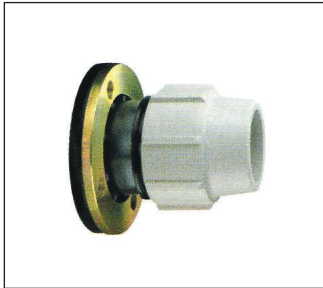

RACCORDI PLASSON

Presa a staffa

J6076....

Manicotto

J7010....

Raccordo Maschio

J7020....

Raccordo Femmina

J7120....

Tes Femmina

J7140....

Gomito Femmina

J7150....

Raccordo con flangia

J7220....

Tes Maschio

J7840....

Gomito Maschio

J7850....

Rotoli Polietilene PE80 e PE100

J8116....

GAMMA DISPONIBILE DAL Ø 16 AL Ø 110