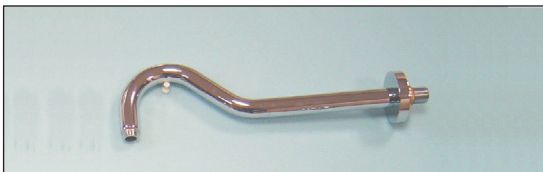

Braccio Doccia Ottone cromato curvo