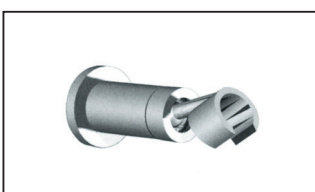

Z901023 RA.01

Supporto a Muro Fisso
Omax

Z901024 SU.01

Tappo per Piletta
Omax

Z901027 d. 1"
Z901025 d. 1.1/4

Vitone Napoli
Omax

Z901030 VI.03

Flessibili x miscelatori Omax
Omax

Z901033 AT.01

Doccetta per M/Foro Estraibile
per Lavello art.1429 Omax

Z901037 ES.03

Flessibile per gr. Lavello M/Foro
art.1429 Omax

Z901037/A FL..03

Doccetta Gruppo Vasca Ekomix
Omax

Z901038 DO.01

Supporto Dupplex Ekomix Omax
Omax

Z901040 SU.02

Supporto Dupplex per Iceberg
Omax

Z901041 Su. 03

Snodino Ottone x Saltarello
art.1429 Omax

Z901032

Omax Fissaggi x Elite
Omax

Z901049

Omax Fissaggi x Ekomix
Omax