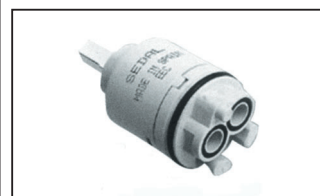

Cartuccia Ekomic c/Distributore