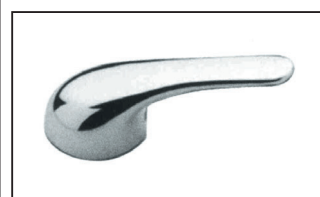

Leva corta Ekomix

Z901009 LE08

Maniglia Jolly

Z901011

Maniglia Polare

Z901012

Placca Miscelatore Doccia

Z901013 Ekomix/max
Z901013/A Elite