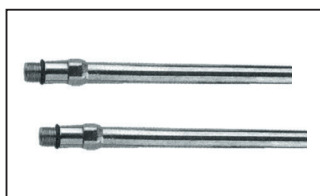

Canna Mix Lavello a muro Ekomix

cm. 16
cm. 20
cm. 30

Z901000 TU13 cm. 16
Z901001 TU14 cm. 20
Z900999 TU15 cm. 30

Canna x Lavello M/Foro Napoli

Z901002 TU01 normale

Canna x Lavello M/Foro Napoli

Z901003 TU03 lusso

Canna gruppo Lavello a S

Z901004S TU06 cm. 18

Canna gruppo Lavello a U

Z901004 TU09

Cannette rame per Monoforo

Z901005 AT08

Cartuccia Altmix/Ekomix Lavello

Z901006/SD d. 40