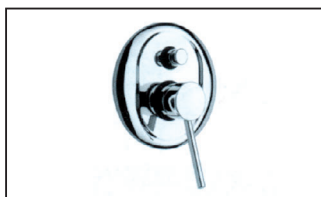

Mix Doccia Iceberg c/deviatore