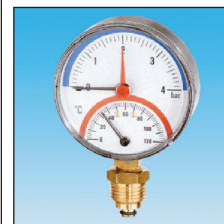

X1715045

Termomanometro