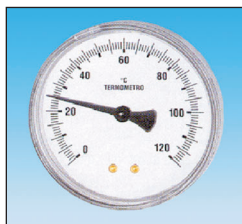

X1715000

**Tappo Sfiato Gasolio**

X1715010

**Teleindicatore Pneumatico**

X1715020

**Termometro TBR80 da -30 +50°**

Att. Posteriore X1715040  
Att. Verticale X1715041

**Termometro per Camino**