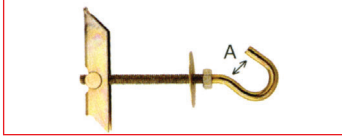

## Ancora KDH6 occhiolo aperto

CODICE	Ø Foro
5014167	mm.16